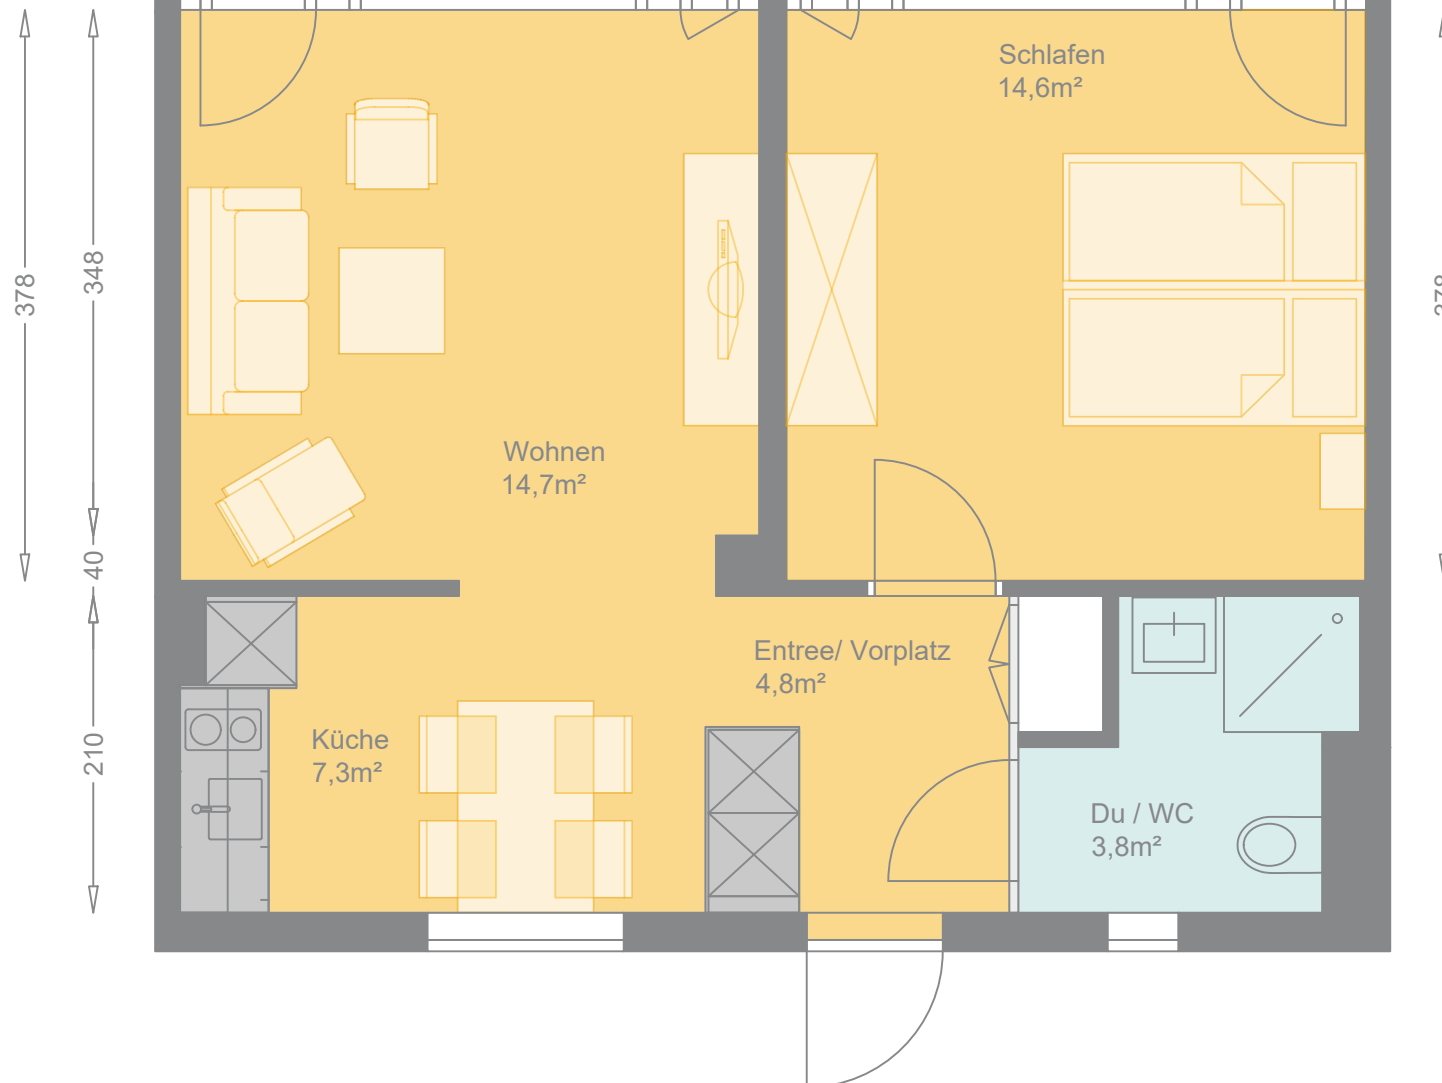

185 170 29 385

Terrasse

- SENEVITA MÖBLIERUNG
- BEWOHNER MÖBLIERUNG
- PARKETT
- FLIESEN
- LOGGIA / BALKON / TERRASSE

1m 2m 5m 10m